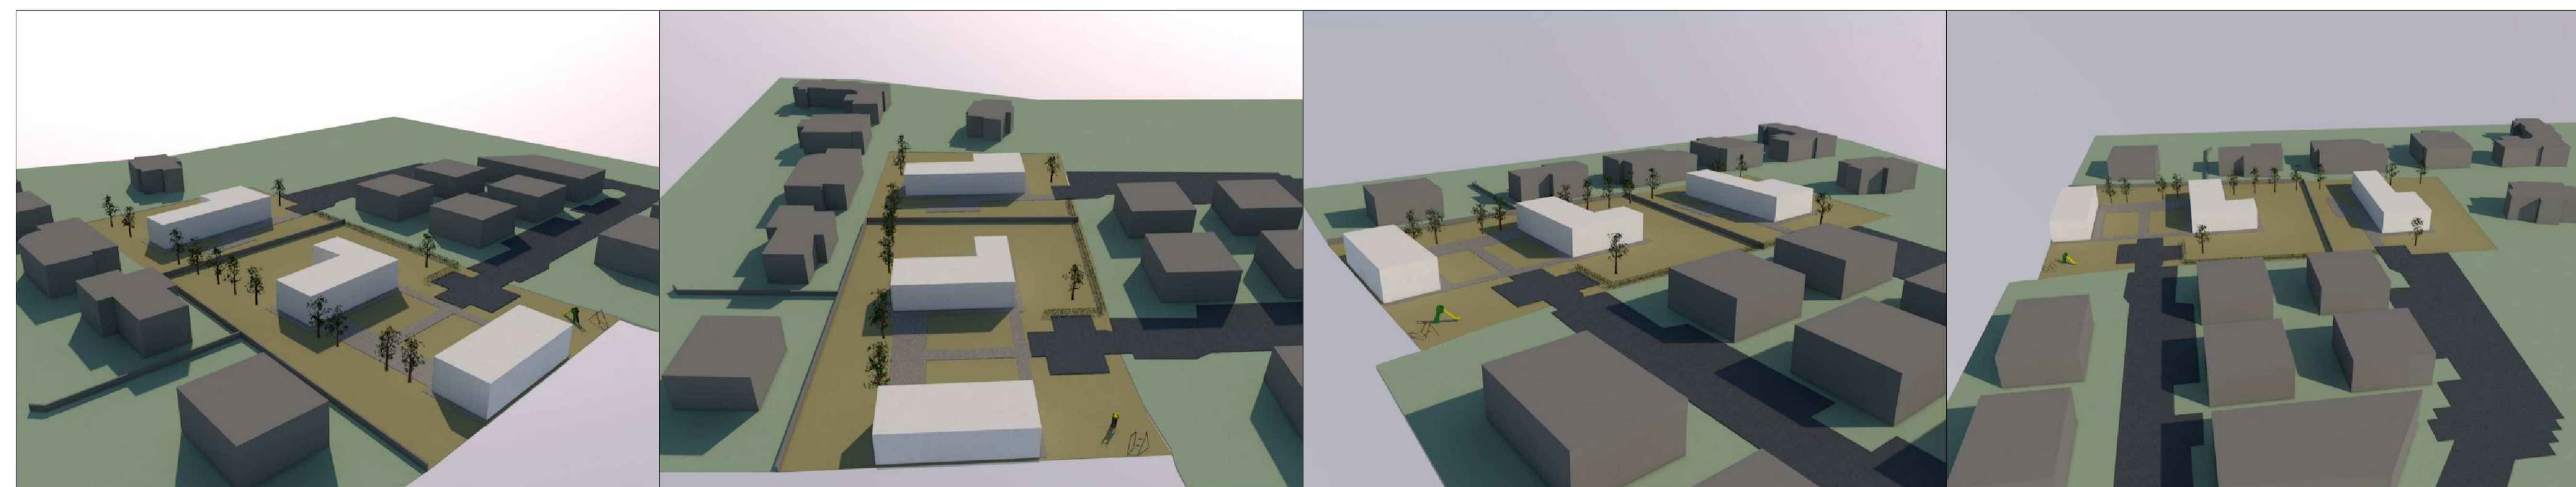

DITTA
Mazzarolo Ennio
residente a Campodarsego via Dosso n°8 , C.F. MZZNNE50D03B524Z

OGGETTO
Domanda di approvazione per Piano Urbanistico Attuativo "PdL Ville KreOn" di iniziativa privata con aree di cedere per rispetto degli standards a parcheggio e verde in previsione della *realizzazione di nuove abitazioni residenziali*, località Sant'Andrea in Via A. Ceron, Campodarsego (PD)

UBICAZIONE
comune di Campodarsego (PD)
Foglio 17 mapp.le 91 (parte), Foglio 16 mapp.le 540

Tavola
Viste Prospettiche

6.1

rendering

studio

Via Rampa Cavalcavia, 26/a Mestre -VE-
tel. 347-4820585 e-mail: databas@alice.it

progettisti

architetto Giovanni Claudio Noventa architetto Aurelio Chinellato
ORDINE ARCHITETTI di VENEZIA N°2288 ORDINE ARCHITETTI di VENEZIA N°2289

Mestre 02 ottobre 2017

1

2

3

4

5

6

7

8