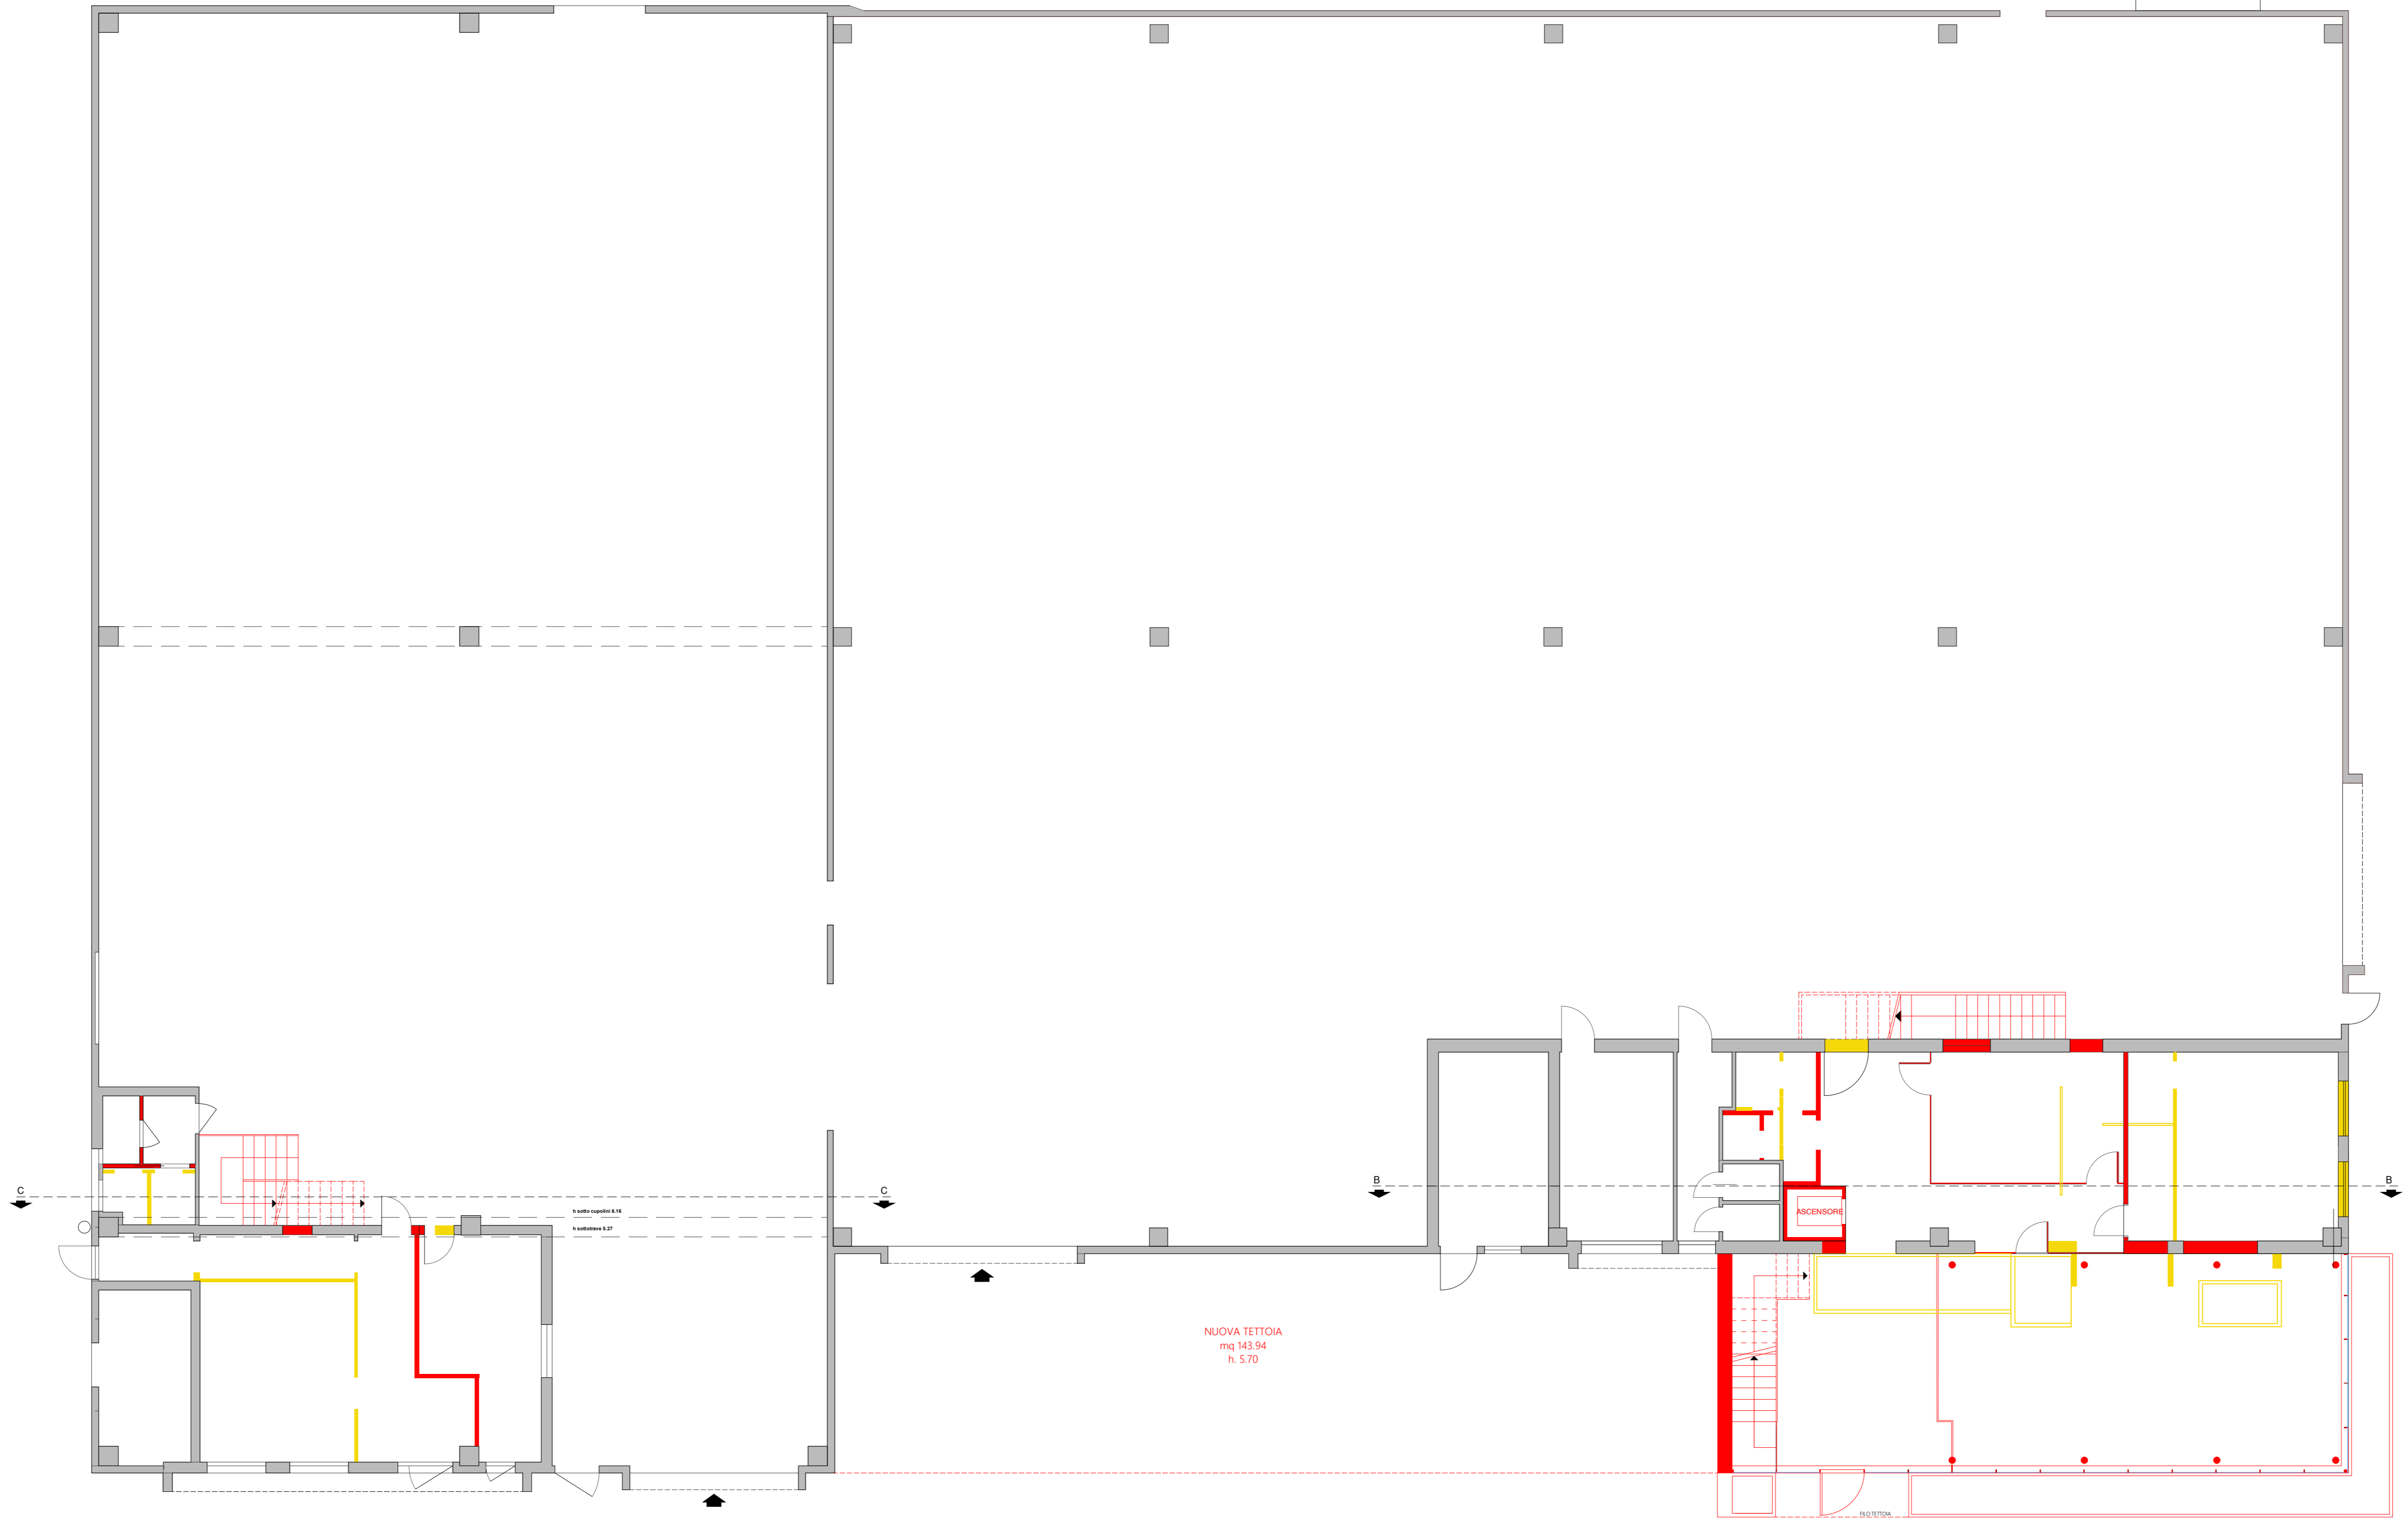

PIANO TERRA scala 1:100

- COSTRUZIONI
- DEMOLIZIONI