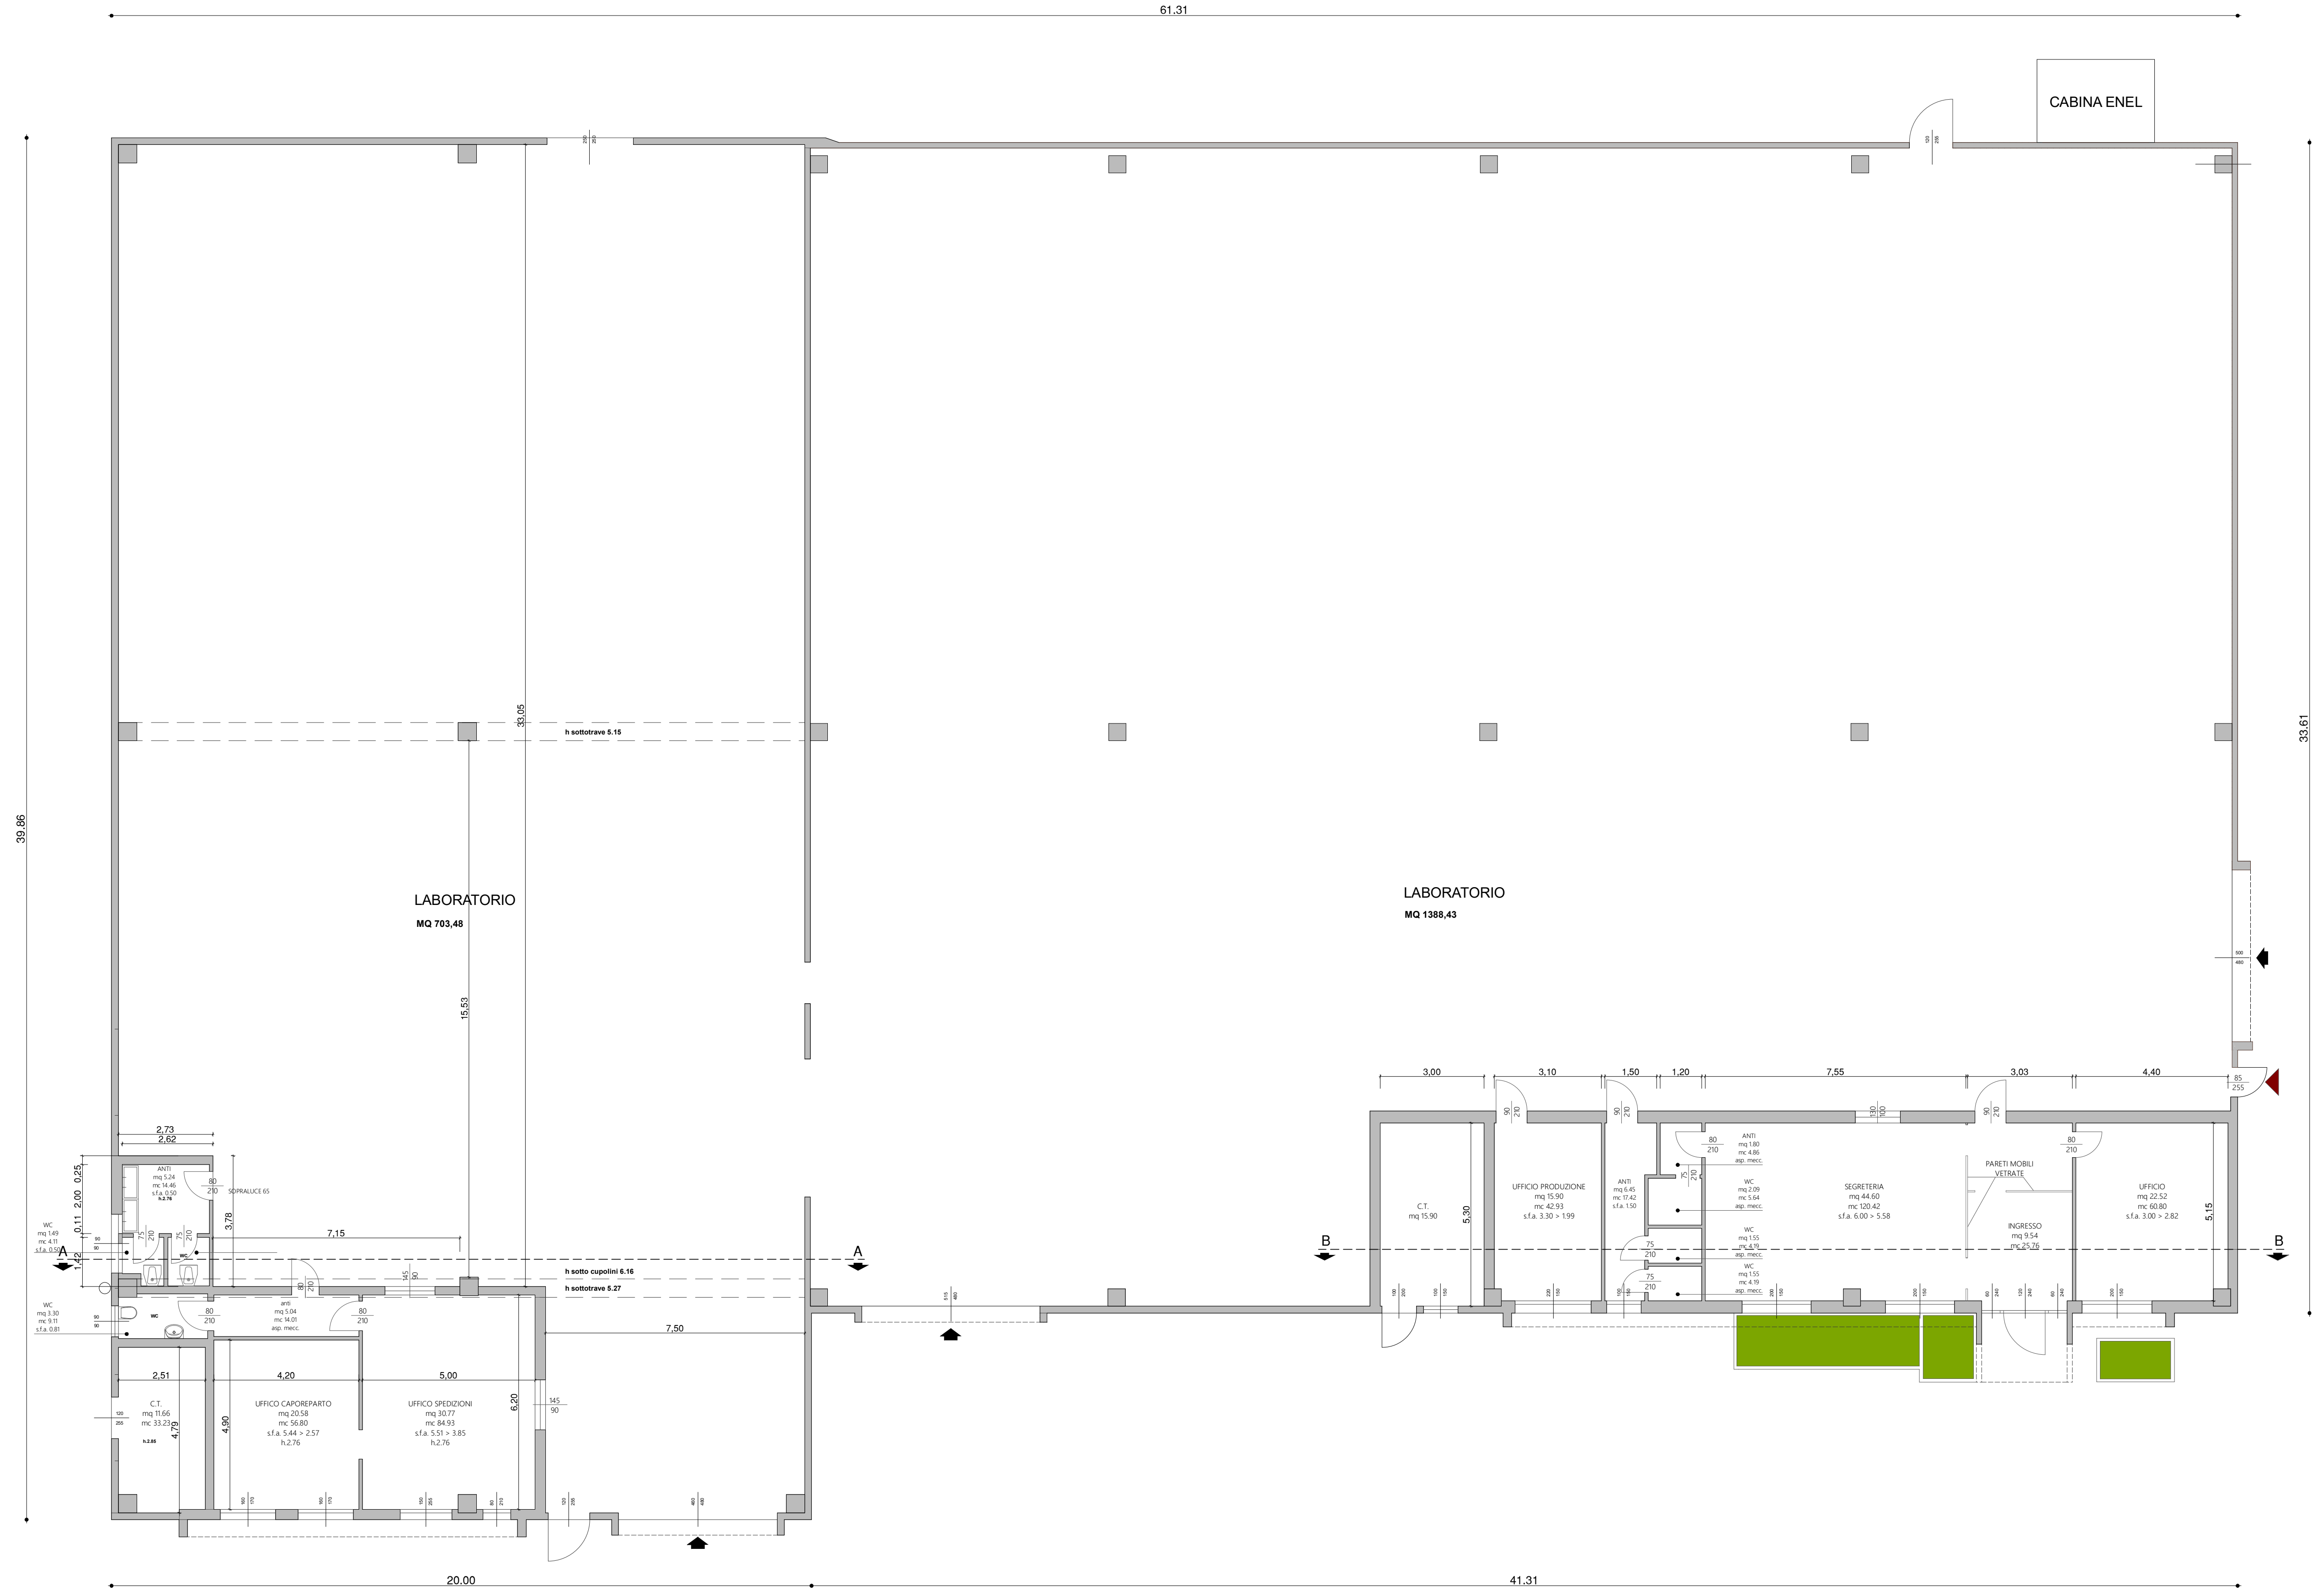

DATA: 14.02.22

SCALA: 1 : 100

coll. Arch: Roberto Doria

IL COMMITTENTE

PIANO TERRA scala 1:100

LA PROPRIETA' DI QUESTO DISEGNO E' RISERVATA E TERMINI E CONDIZIONI DI RENDERE NOTO CONGIUGATI TERZI SENZA AUTORIZZAZIONE SCRITTA