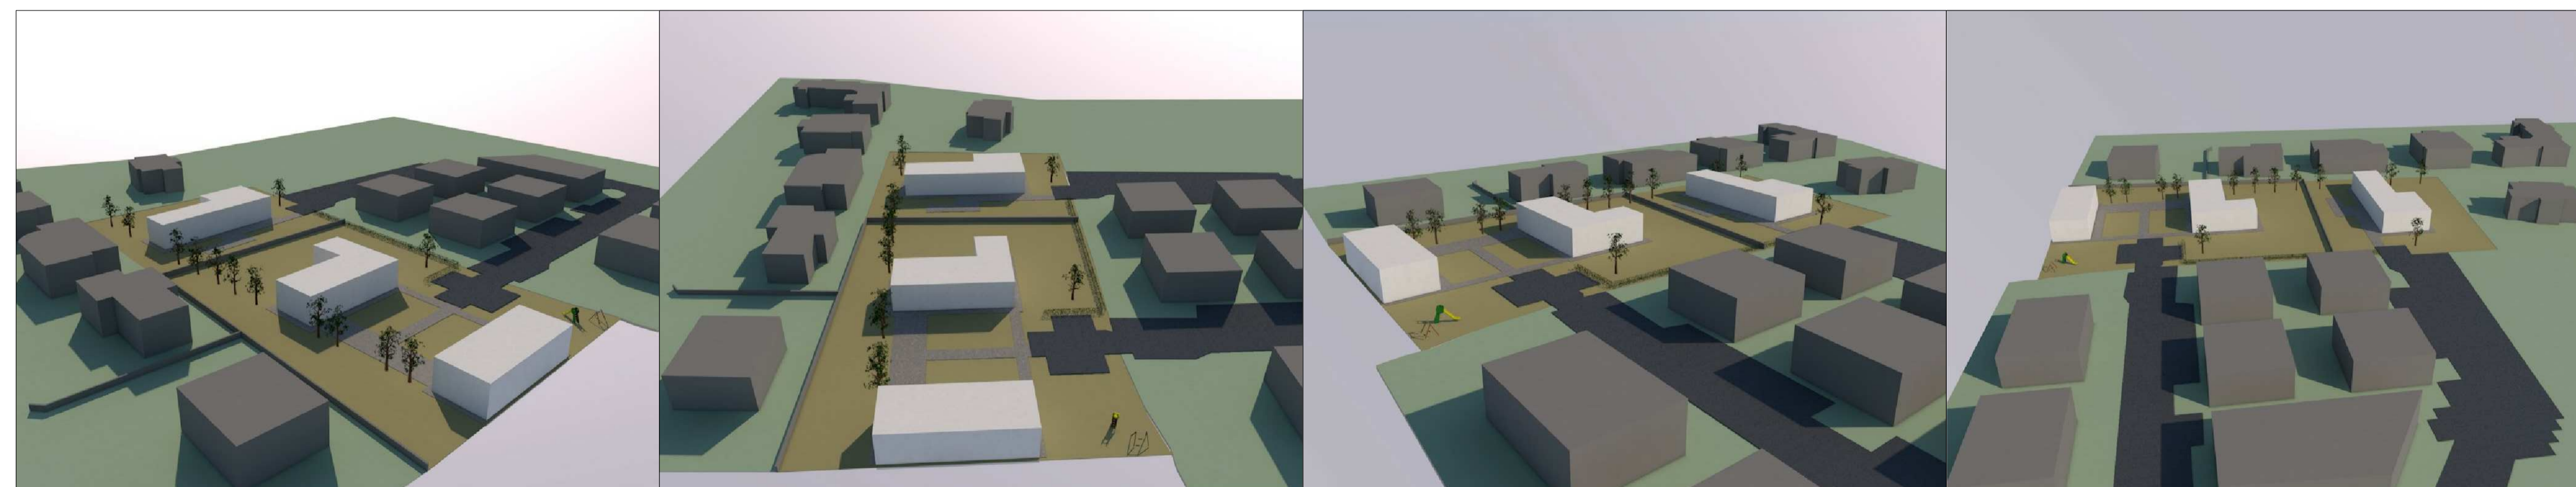

DITTA
Mazzarolo Ennio
residente a Campodarsego via Dosso n°8 , C.F. MZZNNE50D03B524Z

OGGETTO
Domanda di approvazione per Piano Urbanistico Attuativo "PdL Ville KreOn" di iniziativa privata con aree di cedere per rispetto degli standard a parcheggio e verde in previsione della *realizzazione di nuove abitazioni residenziali*, località Sant'Andrea in Via A. Ceron, Campodarsego (PD)

UBICAZIONE
comune di Campodarsego (PD)
Foglio 17 mapp.le 91 (parte), Foglio 16 mapp.le 540

Tavola
Viste Prospettiche

6.1

rendering

studio

Via Rampa Cavalcavia, 26/a Mestre -VE-
tel. 347-4820585 e-mail: databas@alice.it

progettisti

architetto Giovanni Claudio Noventa architetto Aurelio Chinellato
ORDINE ARCHITETTI di VENEZIA N°2288 ORDINE ARCHITETTI di VENEZIA N°2289

Mestre 02 ottobre 2017

1

2

3

4

5

6

7

8